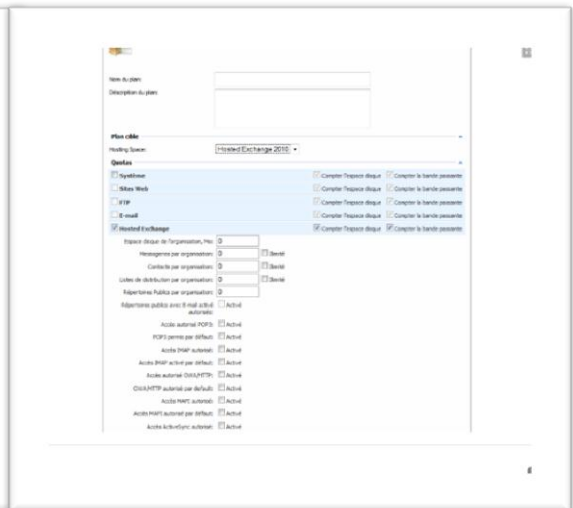

Exchange 2010 pour les revendeurs

- ❑ Compte revendeur offert
- ❑ Panneau de gestion en marque blanche
- ❑ Créez autant de comptes que vous souhaitez
- ❑ FAQs disponibles en ligne