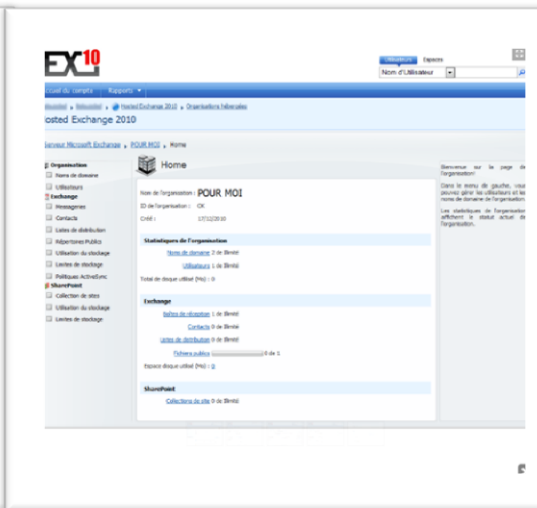

Exchange 2010 pour les revendeurs

- ❑ Compte revendeur offert
- ❑ Panneau de gestion en marque blanche
- ❑ Créez autant de comptes que vous souhaitez
- ❑ FAQs disponibles en ligne